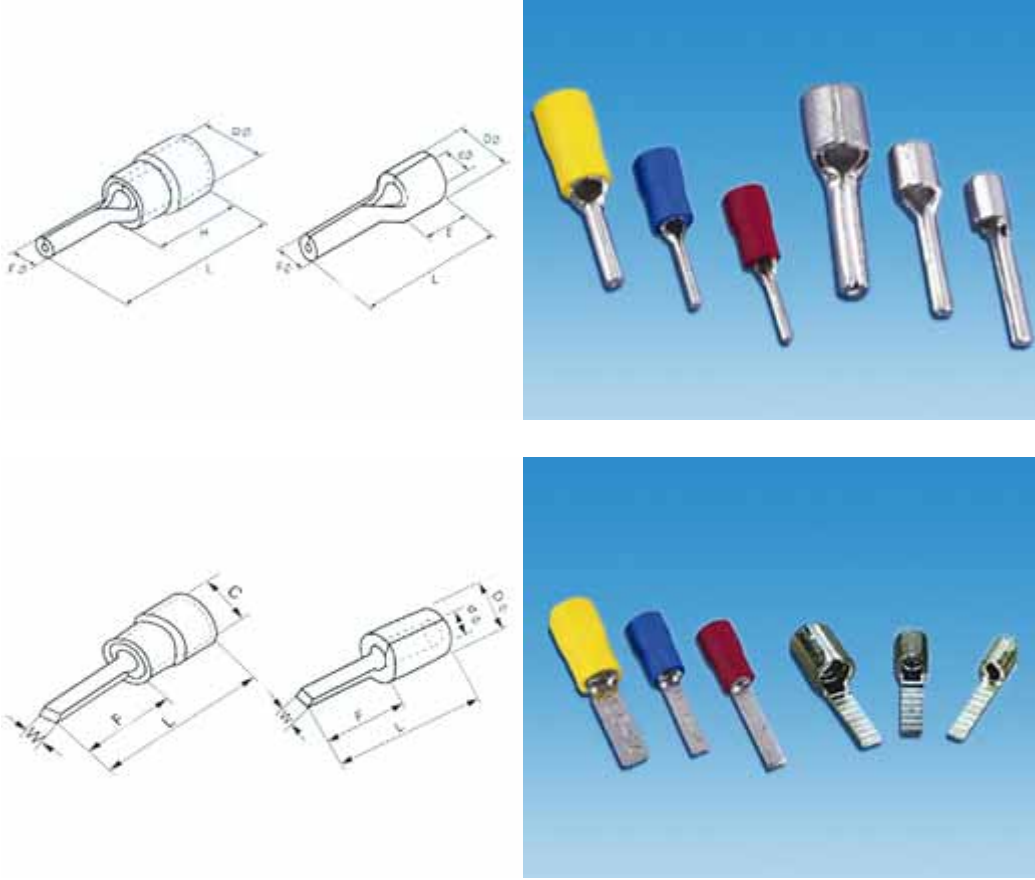

تطرف التوصيل العازل

UT طرف التوصيل العازل بشكل الطبق TU

اسم المنتجات: طرف التوصيل العازل بشكل الطبق
طراز:

مقياس الكبل 0.5-1.5mm/مقياس الامريكى 14-16 تيار الاكبر=A19

الوان	مقياس				بند NO
	ϕD	H	L	ϕF	
	mm	mm	mm	mm	
احمر	4.3	10.0	19.0	1.9	9-1.25PTV
			20.0	1.9	10-1.25PTV
			22.0	1.9	12-1.25PTV
			33.0	1.9	13-1.25PTV
			27.0	1.5	17-1.25PTV

مقياس الكبل 1.5-2.5mm/مقياس الامريكى 14-16 تيار الاكبر=A27

الوان	مقياس				بند NO
	ϕD	H	L	ϕF	
	mm	mm	mm	mm	
ازرق	4.9	10.0	19.0	1.9	9-2PTV
			20.0	1.9	10-2PTV
			22.0	1.9	12-2PTV
			33.0	1.9	13-2PTV
			27.0	1.5	17-2PTV

مقياس الكبل 1.5-2.5/2mm مقياس الامريكي 14-16 تيار الاكبر=A27

	مقياس					بند NO
	ϕd	ϕD	H	L	ϕF	
	mm	mm	mm	mm	mm	
2.3	4.0	4.8 4.8	13.8	1.9	9-2PTN	
			14.8	1.9	10-2PTN	
			16.8	1.9	12-2PTN	
			17.8	1.9	13-2PTN	