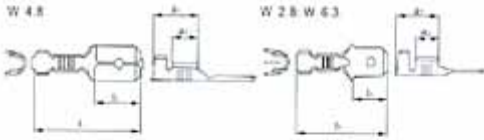

تطرف التوصيل العازل

UT طرف التوصيل النحاس TU

اسم المنتجات: طرف التوصيل النحاس
طرز

[mm]WYMIARY مقياس [mm] [MM]MEPBL3PA					مقطع العرضي [2MM][2mm][2mm]	مقياس	طرز TNN
*S	2A	1A	2L	1L			
0.4	3.2	6.5	7.4	16.2	1÷0.5	0.5×2.8	0.5/1-2.8W
							NC0.5/1-2.8W
					1÷0.5	0.5×2.8	0.8/1-2.8W
							NC0.8/1-2.8W
0.5	3.6	6.8	6.2	17	1÷0.5	0.5×4.8	0.5/1-4.8W
							NC0.5/1-4.8W
					1÷0.5	0.5×4.8	0.8/1-4.8W
							NC0.8/1-4.8W
0.4	4.8	8.8	8.6	20	1÷0.5	0.8×6.3	0.8/1-6.3W
							NC0.8/1-6.3W
0.8					2.5÷1.5	0.8×6.3	0.8/2.5-6.3W
							NC0.8/1-6.3W
					6÷4	0.8×6.3	0.8/6-6.3W
							NC0.8/6-6.3W