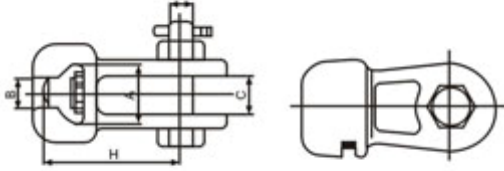

## UT مقبس من شكل U بطراز WS

اسم المنتجات

مقبس من شكل U بطراز WS

طرراز: WS

عبد الضرار لا يقل (kn)	H	d	B	C	طرراز العازل المناسب	طرراز
70	70	16	19.2	18	4.5-X,7-XP	7-WS
100	85	18	19.2	20	10-XP	10-WS
160	95	24	23.0	26	16-XP	16-WS
210	100	27	27.5	30	21-XP	R21-WS
300	110	36	27.5	38	30-XP	R30-WS