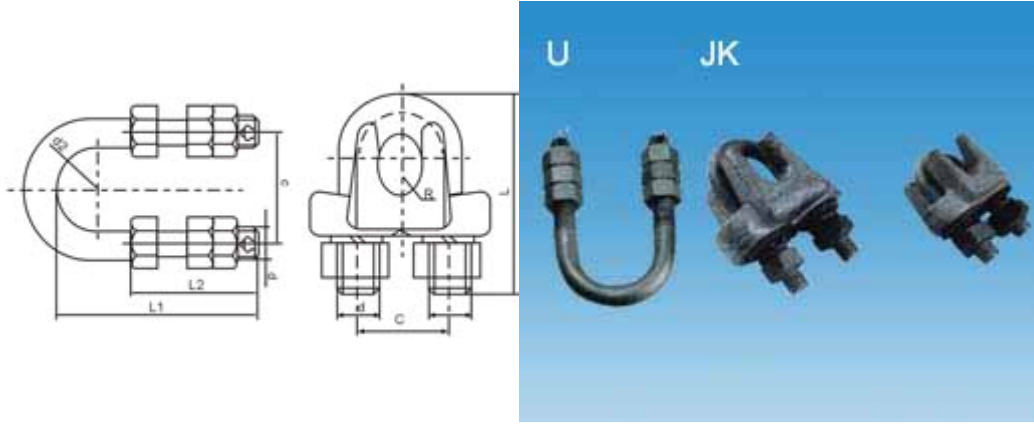

## U/JK - بصمولة ملولب مسمار

اسم المنتجات  
 مسمار ملولب بصمولة JK/U-  
 طراز  
 مسمار ملولب بصمولة U-

2L	1L	2d	d	C	TYPE
60	90	18	18M	80	1880-U
70	100	20	20M	80	2080-U
90	118	22	22M	80	2280-U

JK

(kg)Weight	(mm)Steel wire dia	R	C	L	d	TYPE
0.2	7.8-6.6	5	22	54	10	1-JK
0.3	11.0-9.0	6	28	72	10	2-JK