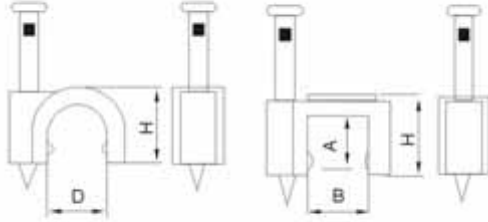

منتجات البلاستيكية

مشبك مع مسمار TU

اسم المنتجات

مشبك مع مسمار

طراز: TH

مستخدم:

PE (ابيض، رمادي) مرونة ومقاومة الصدمات

طراز النافذة، مسمار ملحق مع مشبك، اقتصاد في وقت وتكلفة

تعبئة	مسمار	(mm)D	(mm)H	NO. بند
PCS 100	15×1.7	3.5	4.5	mm3.5-TH
	15×1.7	4.0	5.3	mm4-TH
	15×1.7	5.0	6.3	mm5-TH
	16×1.85	6.0	7.4	mm6-TH
	18×1.85	7.0	8.4	mm7-TH
	19×1.95	8.0	9.4	mm8-TH
	22×2.05	9.0	10.4	mm9-TH
	23×2.3	10.0	11.4	mm10-TH
	25×2.35	12.0	13.4	mm12-TH
	28×2.35	14.0	16.4	mm14-TH
	32×2.35	16.0	17.7	mm16-TH
	38×2.6	18.0	19.7	mm18-TH
	40×2.7	20.0	22.2	mm20-TH
43×2.9	22.0	25	mm22-TH	

	50×3.2	25.0	27.7	mm25-TH	
	53×3.2	30.0	33.1	mm30-TH	
	55×3.5	32.0	35.6	mm32-TH	
	60×3.5	35.0	36.6	mm35-TH	
	65×3.5	40.0	45.2	mm40-TH	
	مشبك مع مسمار المفطح				
	مسمار	(mm)dia .In		(mm)H	بند .NO.
تعبئة		B	A		
PCS100	15×1.7	4.00	3.8	6	MM4-TH
	15×1.7	5.00	3.8	6	MM5-TH
	15×1.7	6.00	4.1	6.5	MM6-TH
	18×1.9	7.00	4.7	7	MM7-TH
	19×2.05	8.00	5.0	7.5	MM8-TH
	22×2.05	9.00	5.4	8.2	MM9-TH
	23×2.32	10.00	5.7	8.6	MM10-TH
	25×2.32	12.00	6.1	9	MM12-TH
	25×2.32	14.00	8.0	11	MM14-TH